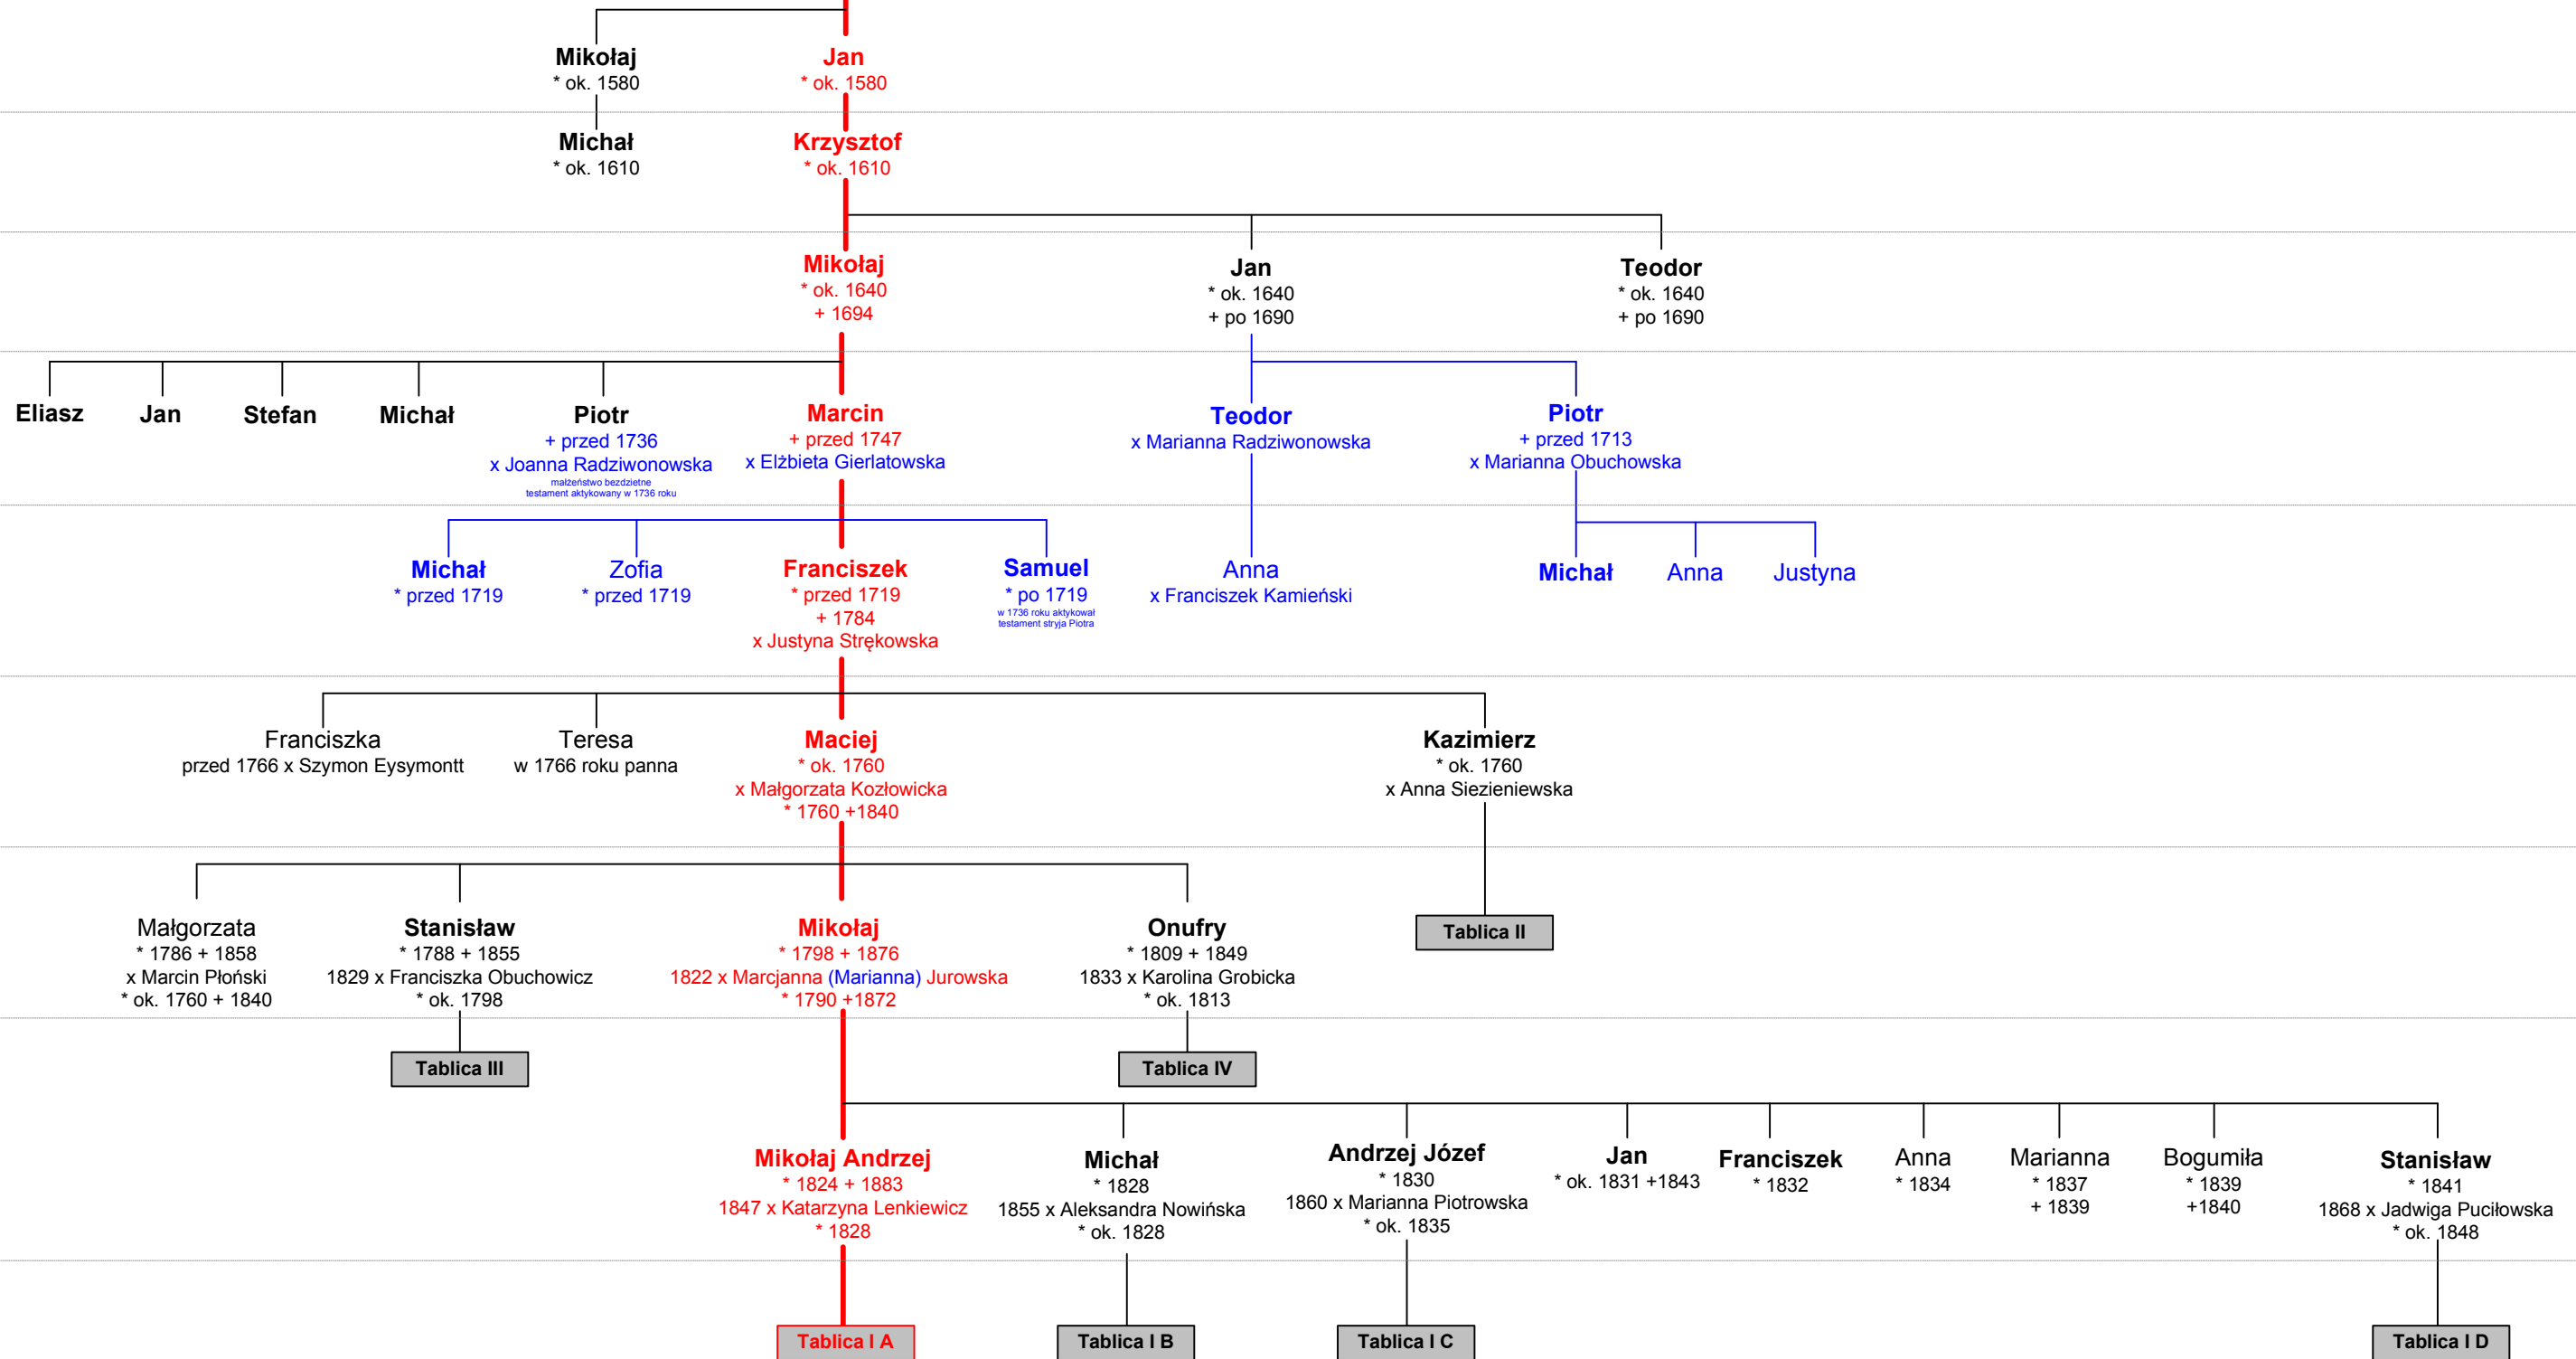

# TABLICA I

Wywód potomków Jakuba Lisowskiego vel Lissiewskiego herbu Lis z Lisów ziemi wiskiej

## Jakub Lisowski vel Lissiewski z Lisów

\* ok. 1550  
Komornik ziemski radziłowski  
x Barbara Karwowska

Pokrewieństwo:

dzieci  
POKOLENIE I

wnukowie  
POKOLENIE II

prawnuhowie  
POKOLENIE III

(2x)prawnuhowie  
POKOLENIE IV

(3x)prawnuhowie  
POKOLENIE V

(4x)prawnuhowie  
POKOLENIE VI

(5x)prawnuhowie  
POKOLENIE VII

(6x)prawnuhowie  
POKOLENIE VIII

(7x)prawnuhowie  
POKOLENIE IX

Uwagi: kolorem niebieskim zaznaczono hipotezy; kolorem czerwonym linię zasadniczą

Objaśnienie:

\* urodzony(a), x poślubił (a), + zmarły(a)