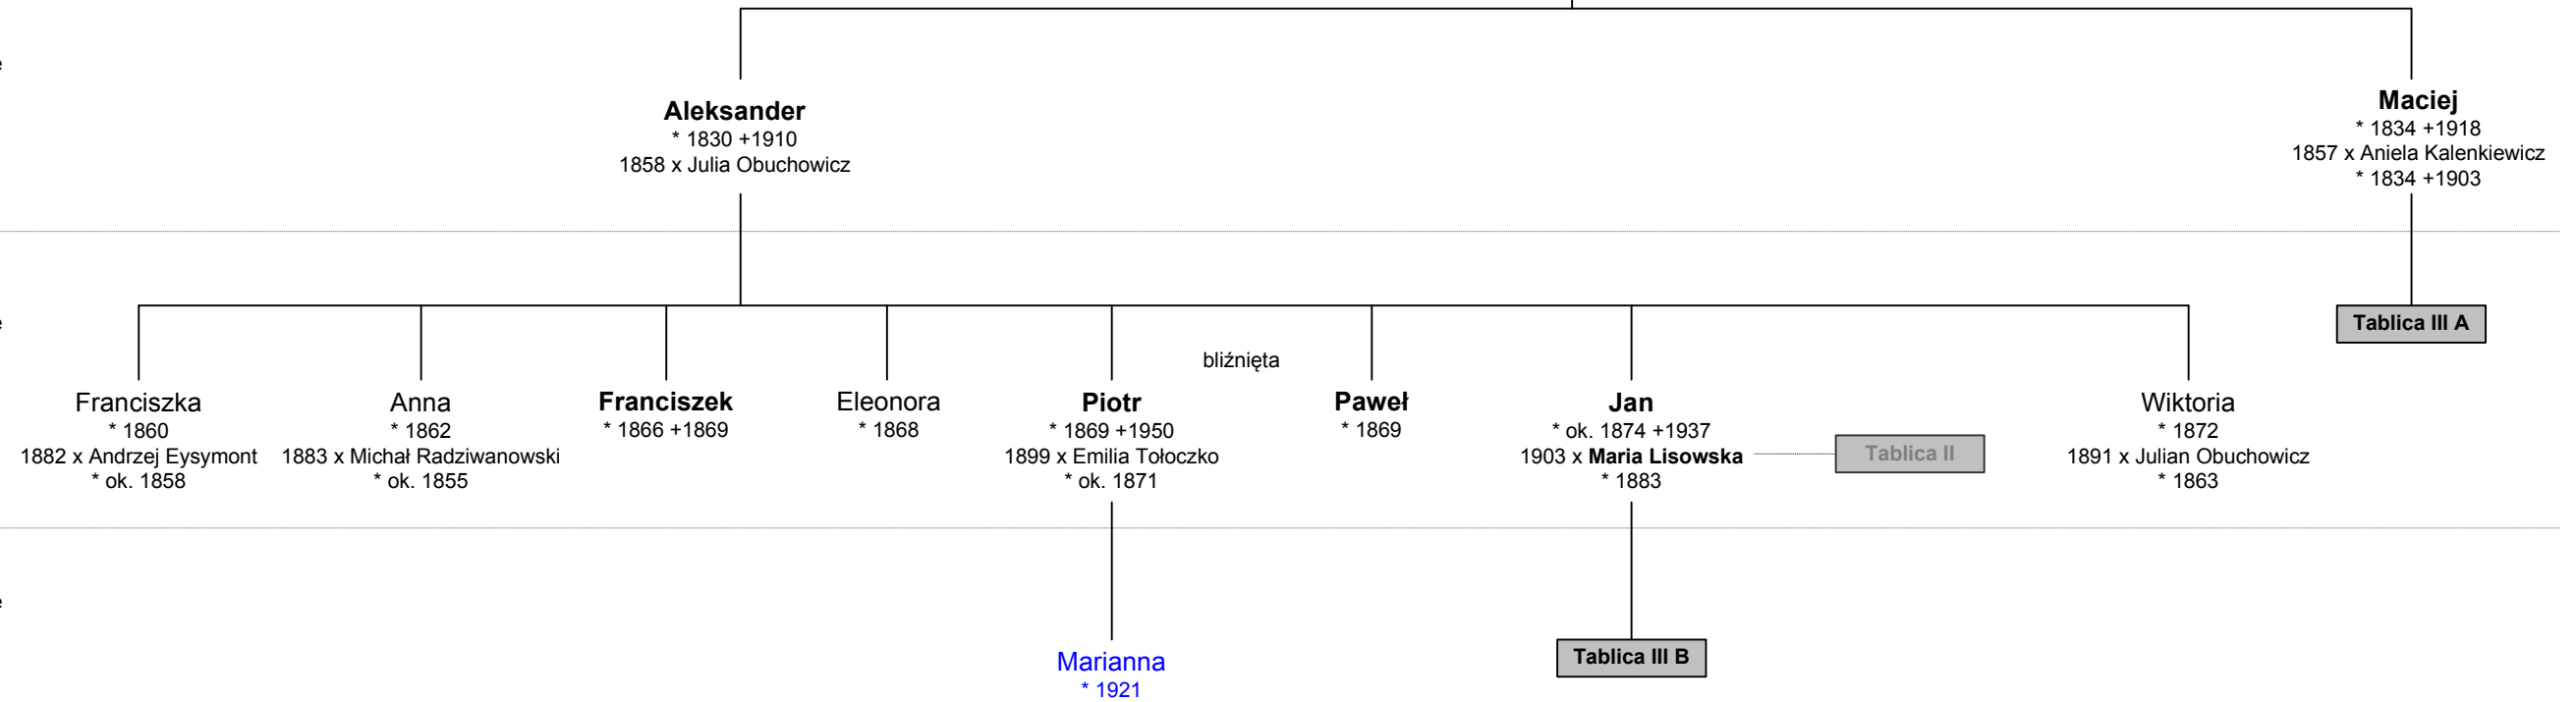

TABLICA III – gałąź Stanisława, syna Macieja

Wywód potomków Jakuba Lisowskiego vel Lissiewskiego herbu Lis z Lisów ziemi wiskiej

Tablica I

Stanisław Lisowski
syn Macieja i Małgorzaty zd. Kozłowska
* 1788 + 1855
1829 x Franciszka Obuchowicz
* ok. 1798

(4x)prawnukowie

POKOLENIE
VI

Pokrewieństwo:

(5x)prawnukowie

POKOLENIE
VII

(6x)prawnukowie

POKOLENIE
VIII

(7x)prawnukowie

POKOLENIE
IX

Objaśnienie:

* urodzony(a), x poślubił (a), + zmarły(a)
kolorem **niebieskim** oznaczono hipotezy